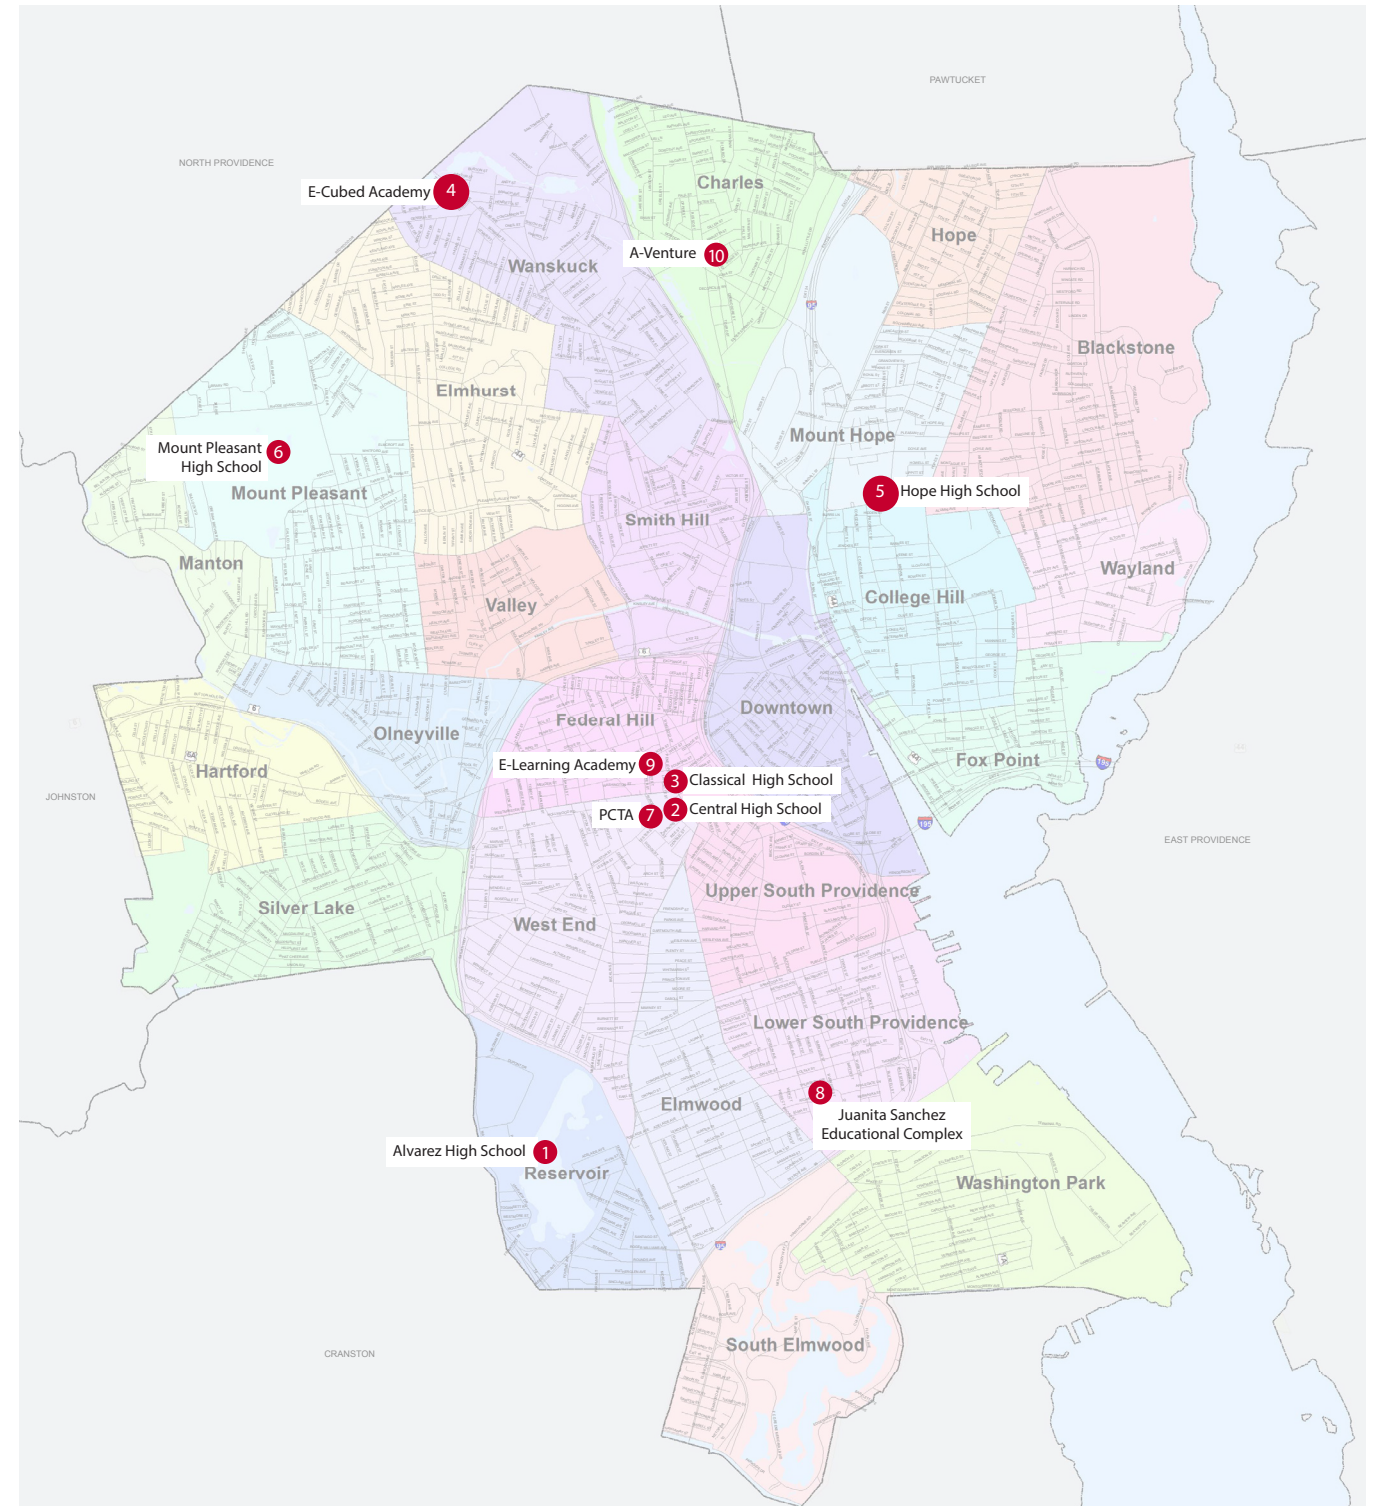

Jujun escuelas wene' kkib'an jun examen re admisión o are escuelas re solicitud y ke'ok ta pa ri lotería re ri escuelas.

Ri proceso rech ke'ok pa ri programas re CTE **Tijonik re Carrera xuquje' Técnica (CTE)** kumajij pa ri otoño chke ri tijoxelab' re 8° grado. Providence k'o jun chke ri más utz secundarias CTE, Providence Career and Technical Academy (PCTA), xuquje' nik'aj chi programas CTE che kya' pa k'i chke ri nik'aj chi secundarias. Ri k'isb'al fecha rech kb'an solicitar are 12 re enero. Ri solcitud pa internet xuquje' nik'aj chi información kuya kawil pa www.providenceschools.org/OCTE.

Rajawaxik che ri tijoxelab' che kkaj keb'e pa **Classical High School** pa ri 9° kkimajij ri proceso rech ke'okik are chi' ketzijon ruk' ri ajya'ol pixab' re ri escuela. Ri Classical High School are jun escuela preparatoria che k'o jun proceso rech ke'ok pa ri universidad che kecha' ri tijoxelab' ruk' exámenes. Ri examen rech ke'ok pa ri Escuela Secundaria kb'an pa Classical High School pa Octubre. Rajawaxik che ri tijoxelab' re octavo grado e are' residentes pa Providence y kkib'an ri examen rech kil we ke'okik. Rech kawil más información, chab'ana' toq'ob' chawila' <https://www.providenceschools.org/classical>.

¿Preguntas? Rech kariq más información chrij ri política re lugares ke ri tijoxelab' o ri proceso re inscripción, chattzijon pa ri 401-456-9297 o chawila' registration@ppsd.org.

PROVIDENCE PUBLIC SCHOOLS INFORMACIÓN KECH ESCUELAS SECUNDARIAS 2024-2025

Ri lugar ketz'ib'ax wi ri tijoxelab'

325 Ocean Street, Providence, RI, 02905

Teléfono: 456-9297 Fax: 278-0553

www.providenceschools.org

Providence
Schools